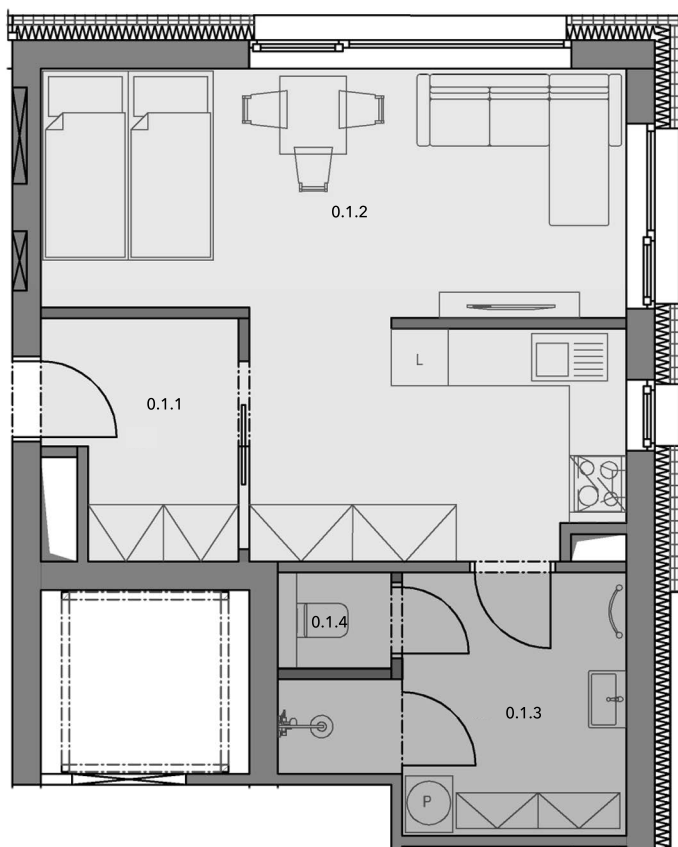

APARTMÁNY
LOUČNÁ

Fénix

1.PP | ATELIÉR

TABULKA MÍSTNOSTÍ ATELIÉRU

Č.	NÁZEV MÍSTNOSTI	PLOCHA (m ²)
0.1.1	PŘEDSÍŇ	4,72
0.1.2	ATELIÉR + KK	25,62
0.1.3	KOUPELNA	7,91
0.1.4	WC	1,21
		39,46 m²