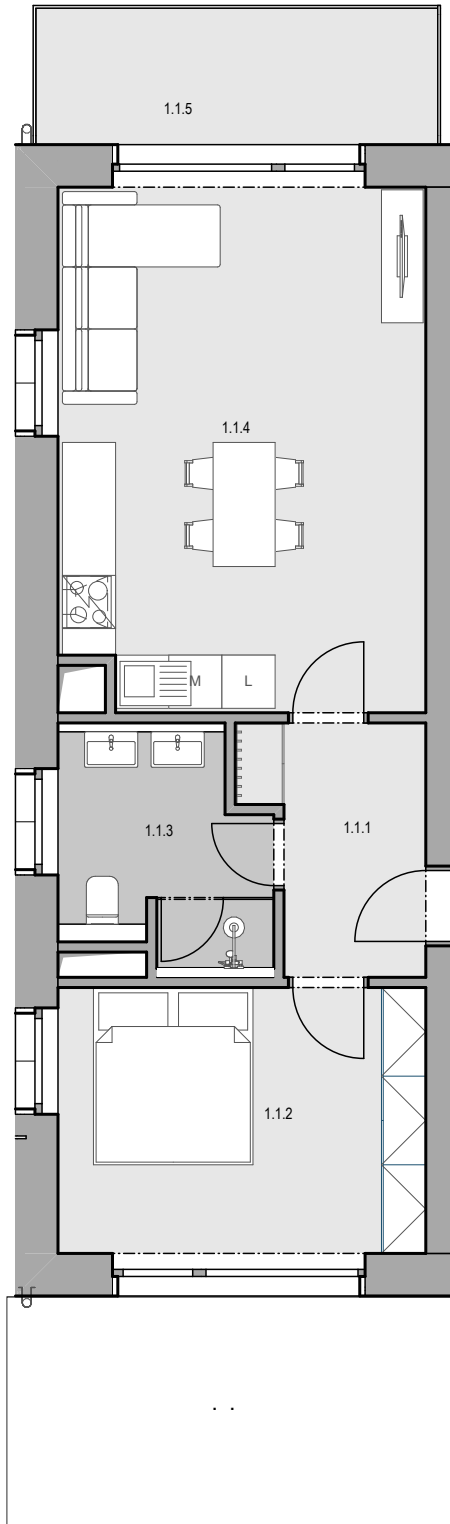

# Fénix

.NP | BYT - | KK

**TABULKA MÍSTNOSTÍ BYTU 1**

Č.	NÁZEV MÍSTNOSTI	PLOCHA (m <sup>2</sup> )
1.1.1	ZÁDVEŘÍ	5,10
1.1.2	LOŽNICE	12,45
1.1.3	KOUPELNA	5,40
1.1.4	OBYVACÍ POKOJ + KK	24,19
		<b>47,10m<sup>2</sup></b>

**VENKOVNÍ PROSTORY**

..	BALKON	,
..	TERASA	,
		<b>, m<sup>2</sup></b>

1 M 1:85 [m] 5