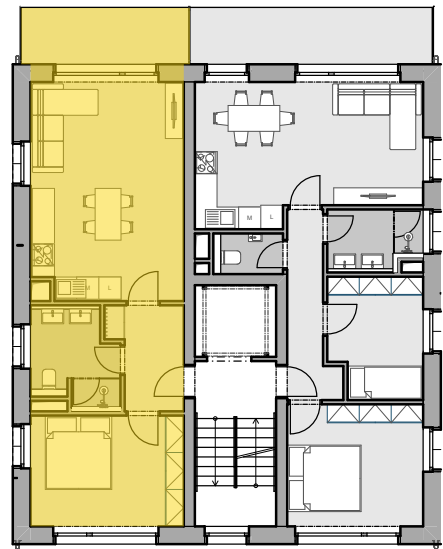

# Fénix

.NP | BYT - | KK

**TABULKA MÍSTNOSTÍ BYTU 1**

Č.	NÁZEV MÍSTNOSTI	PLOCHA (m <sup>2</sup> )
1.1.1	ZÁDVEŘÍ	5,10
1.1.2	LOŽNICE	12,45
1.1.3	KOUPELNA	5,40
1.1.4	OBYVACÍ POKOJ + KK	24,19
		<b>47,10m<sup>2</sup></b>

**VENKOVNÍ PROSTORY**

..	BALKON	,
..	TERASA	,
		<b>, m<sup>2</sup></b>

1 M 1:85 [m] 5