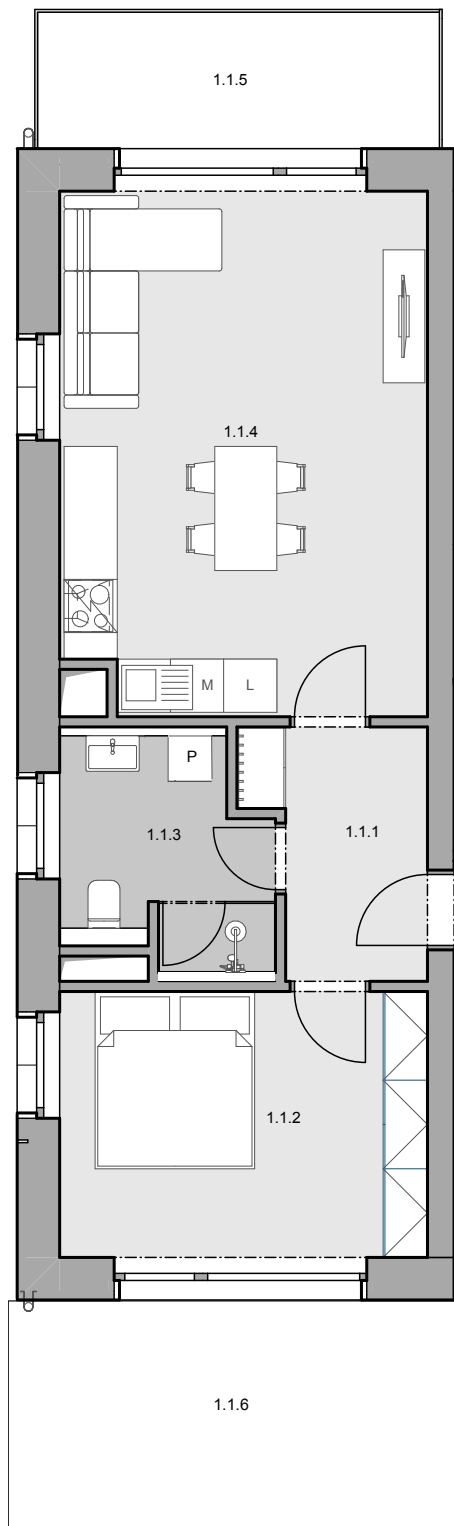

# Fénix

1.NP | BYT 1-1 | 2KK

### TABULKA MÍSTNOSTÍ BYTU 1

Č.	NÁZEV MÍSTNOSTI	PLOCHA (m <sup>2</sup> )
1.1.1	ZÁDVEŘÍ	5,10
1.1.2	LOŽNICE	12,45
1.1.3	KOUPELNA	5,40
1.1.4	OBÝVACÍ POKOJ + KK	24,19
		<b>47,14 m<sup>2</sup></b>

### VENKOVNÍ PROSTORY

	PLOCHA (m <sup>2</sup> )	
1.1.5	BALKON	6,90
1.1.6	TERASA	24,10
		<b>31,00 m<sup>2</sup></b>