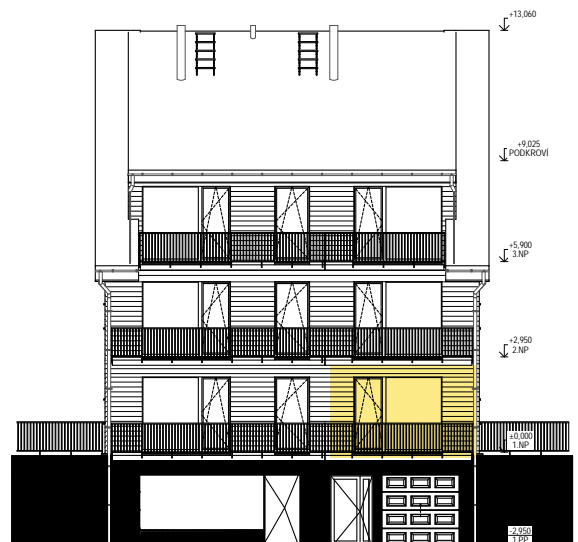

# Fénix

.NP | BYT - | KK

**TABULKA MÍSTNOSTÍ BYTU 1**

Č.	NÁZEV MÍSTNOSTI	PLOCHA (m <sup>2</sup> )
1.1.1	ZÁDVEŘÍ	5,10
1.1.2	LOŽNICE	12,45
1.1.3	KOUPELNA	5,40
1.1.4	OBYVACÍ POKOJ + KK	24,19
		<b>47,10m<sup>2</sup></b>

**VENKOVNÍ PROSTORY**

..	BALKON	,
..	TERASA	,
		<b>, m<sup>2</sup></b>

1 M 1:85 [m] 5