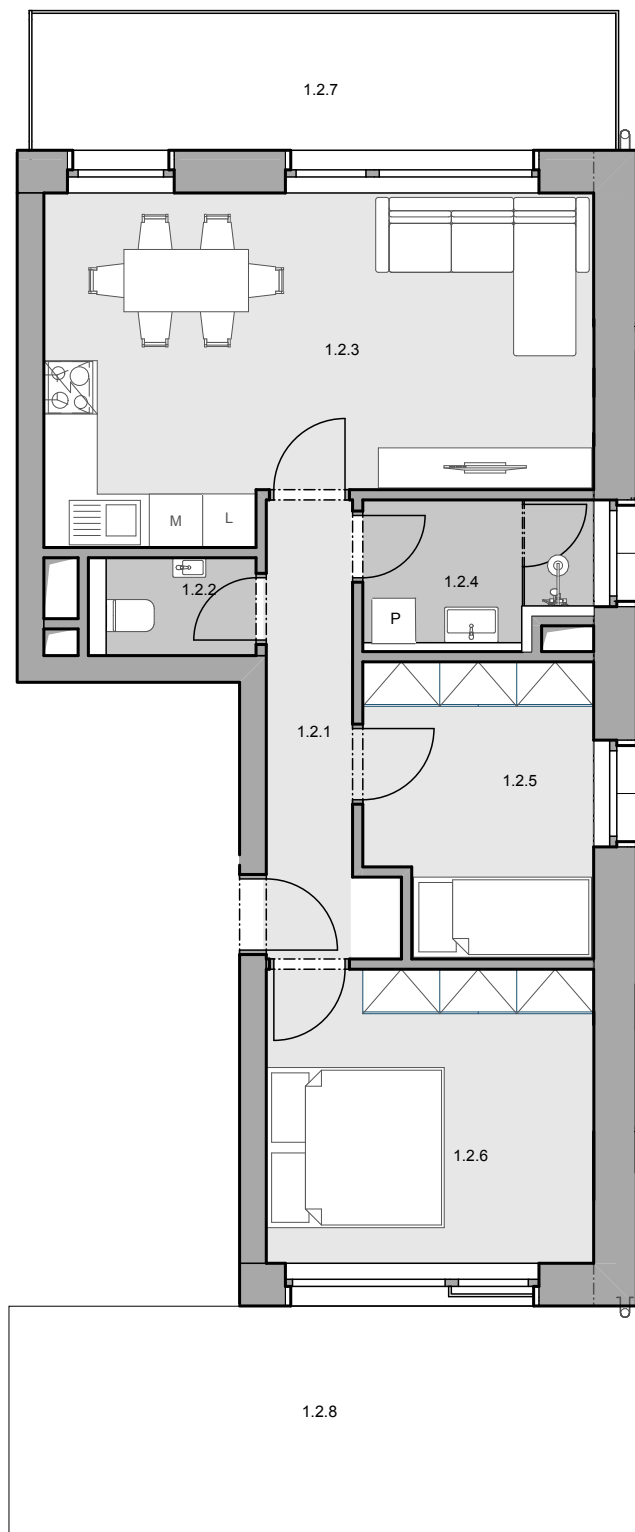

# Fénix

1.NP | BYT 1-2 | 3KK

## TABULKA MÍSTNOSTÍ BYTU 2

Č.	NÁZEV MÍSTNOSTI	PLOCHA (m <sup>2</sup> )
1.2.1	ZÁDVEŘÍ	5,51
1.2.2	WC	1,85
1.2.3	OBÝVACÍ POKOJ + KK	22,16
1.2.4	KOUPELNA	3,84
1.2.5	POKOJ	8,10
1.2.6	LOŽNICE	12,16
		<b>53,62 m<sup>2</sup></b>

## VENKOVNÍ PROSTORY

	PLOCHA (m <sup>2</sup> )
1.2.7 BALKON	9,82
1.2.8 TERASA	33,85
<b>43,67 m<sup>2</sup></b>	