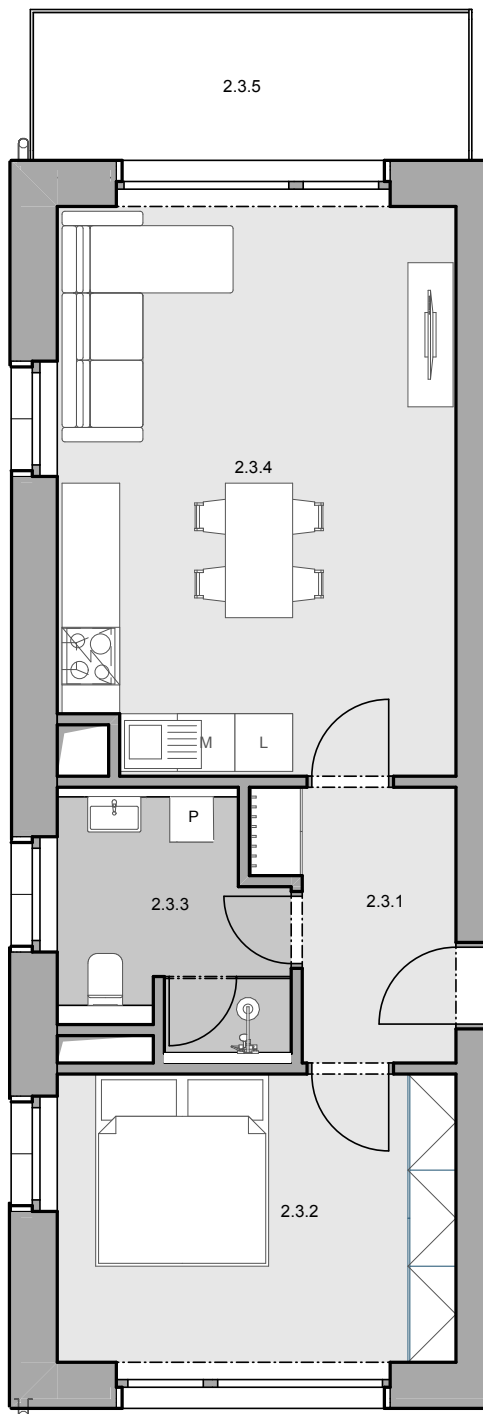

# Fénix

2.NP | BYT 2-3 | 2KK

## TABULKA MÍSTNOSTÍ BYTU 3

Č.	NÁZEV MÍSTNOSTI	PLOCHA (m <sup>2</sup> )
2.3.1	ZÁDVEŘÍ	5,10
2.3.2	LOŽNICE	12,45
2.3.3	KOUPELNA	5,40
2.3.4	OBÝVACÍ POKOJ + KK	24,19
		<b>47,14 m<sup>2</sup></b>

## VENKOVNÍ PROSTORY

	PLOCHA (m <sup>2</sup> )
2.3.5 BALKON	6,90