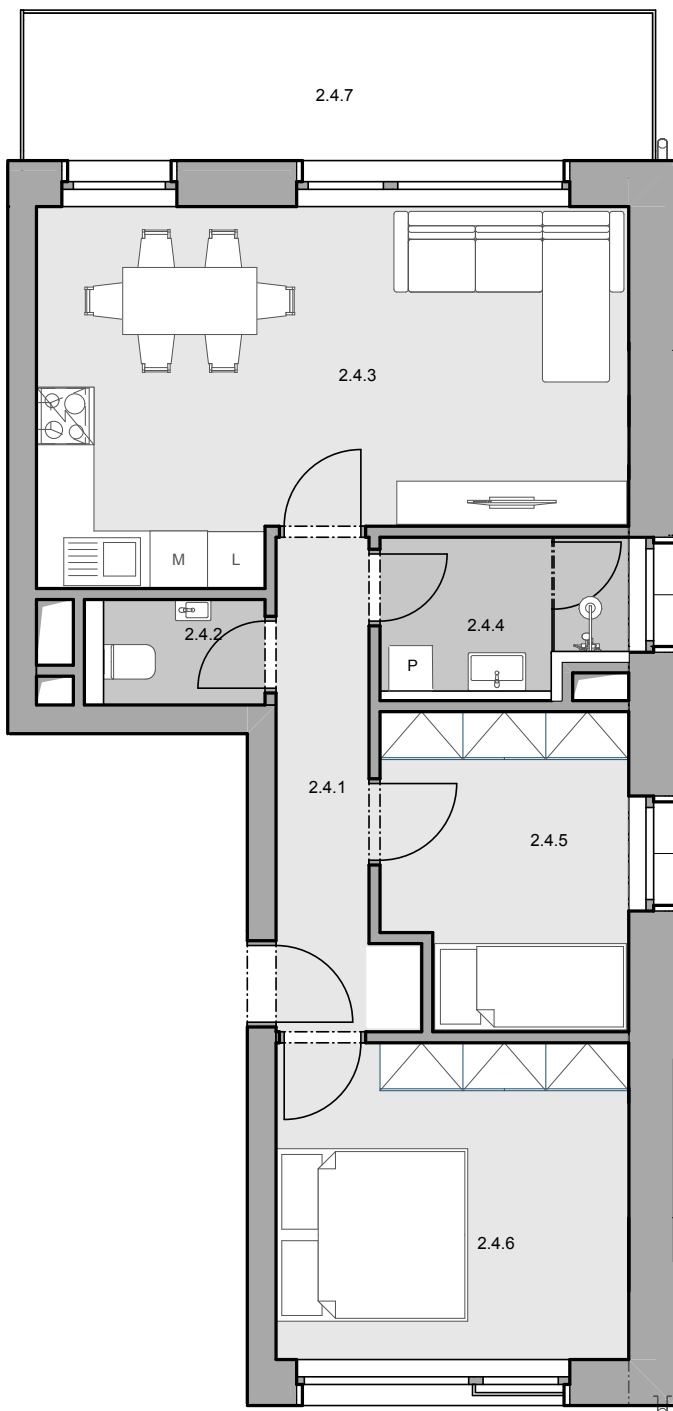

# Fénix

2.NP | BYT 2-4 | 3KK

## TABULKA MÍSTNOSTÍ BYTU 4

Č.	NÁZEV MÍSTNOSTI	PLOCHA (m <sup>2</sup> )
2.4.1	ZÁDVEŘÍ	5,51
2.4.2	WC	1,85
2.4.3	OBÝVACÍ POKOJ + KK	22,16
2.4.4	KOUPELNA	3,84
2.4.5	POKOJ	8,10
2.4.6	LOŽNICE	12,16
		<b>53,62 m<sup>2</sup></b>

## VENKOVNÍ PROSTORY

	PLOCHA (m <sup>2</sup> )
2.4.7 BALKON	9,82