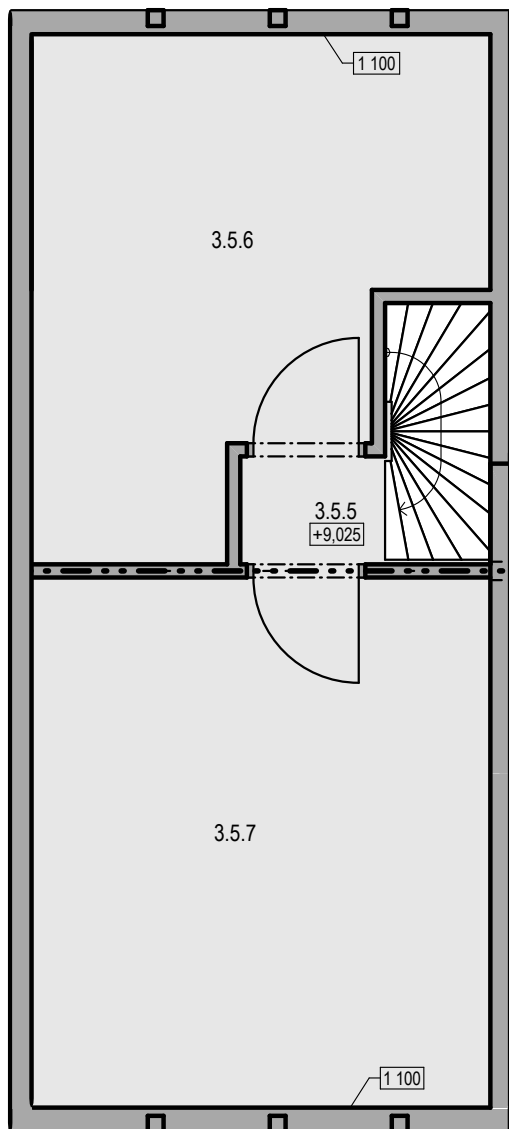

# Fénix

3.NP | BYT 3-5 | 4KK

TABULKA MÍSTNOSTÍ BYTU 5

Č.	NÁZEV MÍSTNOSTI	PLOCHA (m <sup>2</sup> )
3.5.1	ZÁDVEŘÍ	5,10
3.5.2	LOŽNICE	12,45
3.5.3	KOUPELNA	5,40
3.5.4	OBÝVACÍ POKOJ + KK	24,19
		<b>47,14 m<sup>2</sup></b>

VENKOVNÍ PROSTORY

	PLOCHA (m <sup>2</sup> )
3.5.5 BALKON	5,55

APARTMÁNY  
LOUČNÁ

# Fénix

3.NP | BYT 3-5 | 4KK

TAB. MÍSTNOSTÍ 3.5. SPACÍ PATRO

Č.	NÁZEV MÍSTNOSTI	PLOCHA (m <sup>2</sup> )
3.5.5	CHODBA	0,90
3.5.6	POKOJ I	13,87
3.5.7	POKOJ II	16,71
		<b>31,48 m<sup>2</sup></b>