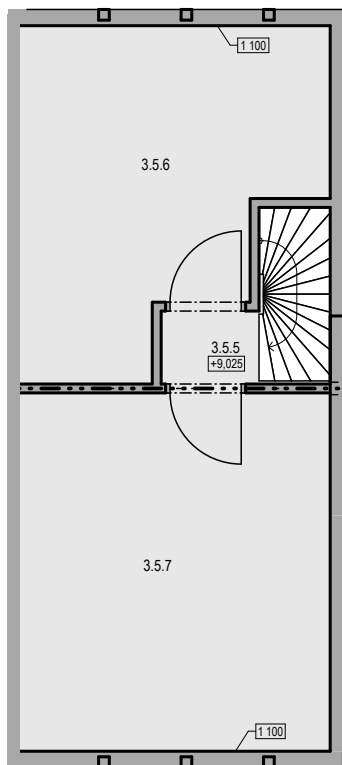

Fénix

.NP | BYT - | 3KK

TAB. MÍSTNOSTÍ 3.5. SPACÍ PATRO

| Č. | NÁZEV MÍSTNOSTI | PLOCHA (m ²) |
|-------|-----------------|----------------------------|
| 3.5.5 | CHODBA | 0,90 |
| 3.5.6 | POKOJ I | 13,87 |
| 3.5.7 | POKOJ II | 16,71 |
| | | 31,48 m² |

1 M 1:85 [m] 5