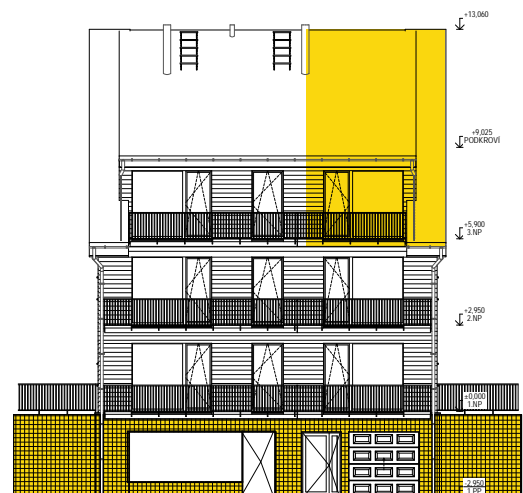

Fénix

.NP | BYT - | 3KK

TAB. MÍSTNOSTÍ 3.5. SPACÍ PATRO

| Č. | NÁZEV MÍSTNOSTI | PLOCHA (m ²) |
|-------|-----------------|----------------------------|
| 3.5.5 | CHODBA | 0,90 |
| 3.5.6 | POKOJ I | 13,87 |
| 3.5.7 | POKOJ II | 16,71 |
| | | 31,48 m² |