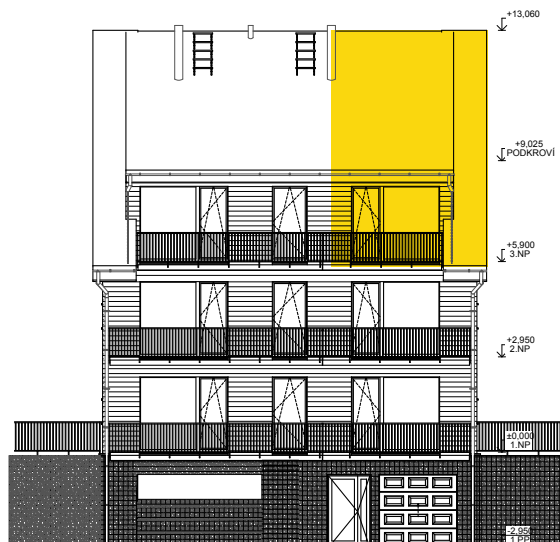

# Fénix

3.NP | BYT 3-5 | 4KK

TABULKA MÍSTNOSTÍ BYTU 5

Č.	NÁZEV MÍSTNOSTI	PLOCHA (m <sup>2</sup> )
3.5.1	ZÁDVEŘÍ	5,10
3.5.2	LOŽNICE	12,45
3.5.3	KOUPELNA	5,40
3.5.4	OBÝVACÍ POKOJ + KK	24,19
		<b>47,14 m<sup>2</sup></b>

VENKOVNÍ PROSTORY

	PLOCHA (m <sup>2</sup> )
3.5.5 BALKON	5,55

APARTMÁNY  
LOUČNÁ