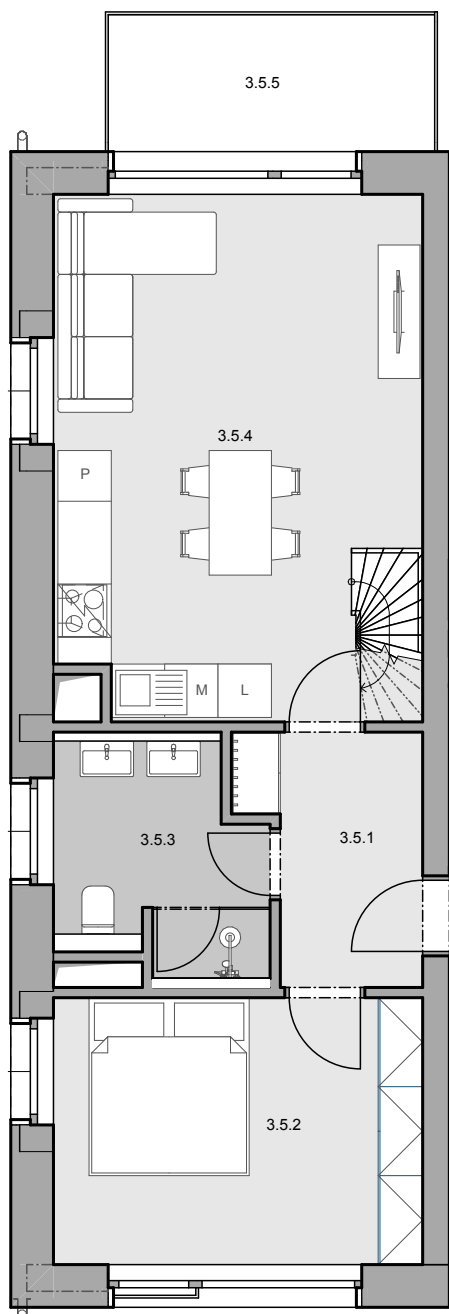

# Fénix

3.NP | BYT 3-5 | 4KK

TABULKA MÍSTNOSTÍ BYTU 5

Č.	NÁZEV MÍSTNOSTI	PLOCHA (m <sup>2</sup> )
3.5.1	ZÁDVEŘÍ	5,10
3.5.2	LOŽNICE	12,45
3.5.3	KOUPELNA	5,40
3.5.4	OBÝVACÍ POKOJ + KK	24,19
		<b>47,14 m<sup>2</sup></b>

VENKOVNÍ PROSTORY

	PLOCHA (m <sup>2</sup> )
3.5.5 BALKON	5,55

APARTMÁNY  
LOUČNÁ

# Fénix

3.NP | BYT 3-5 | 4KK

TAB. MÍSTNOSTÍ 3.5. SPACÍ PATRO

Č.	NÁZEV MÍSTNOSTI	PLOCHA (m <sup>2</sup> )
3.5.5	CHODBA	0,90
3.5.6	POKOJ I	13,87
3.5.7	POKOJ II	16,71
		<b>31,48 m<sup>2</sup></b>