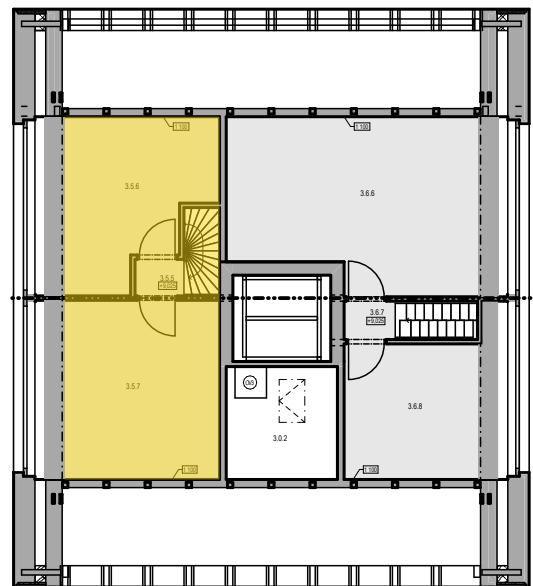

Fénix

.NP | BYT - | 3KK

TAB. MÍSTNOSTÍ 3.5. SPACÍ PATRO

| Č. | NÁZEV MÍSTNOSTI | PLOCHA (m ²) |
|-------|-----------------|----------------------------|
| 3.5.5 | CHODBA | 0,90 |
| 3.5.6 | POKOJ I | 13,87 |
| 3.5.7 | POKOJ II | 16,71 |
| | | 31,48 m² |