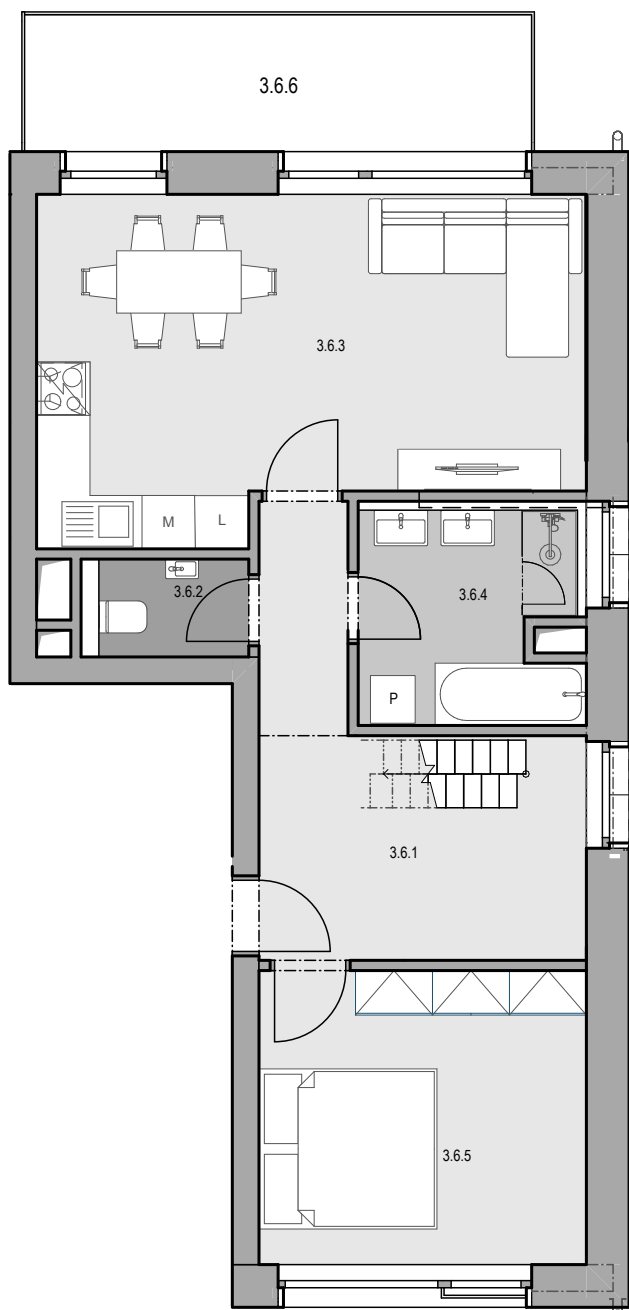

# Fénix

3.NP | BYT 3-6 | 4KK

TABULKA MÍSTNOSTÍ BYTU 6

Č.	NÁZEV MÍSTNOSTI	PLOCHA (m <sup>2</sup> )
3.6.1	CHODBA	11,93
3.6.2	WC	1,85
3.6.3	OBÝVACÍ POKOJ + KK	22,16
3.6.4	KOUPELNA	6,10
3.6.5	LOŽNICE	12,16
		<b>54,20 m<sup>2</sup></b>

VENKOVNÍ PROSTORY

	PLOCHA (m <sup>2</sup> )	
3.6.6	BALKON	8,48

APARTMÁNY  
LOUČNÁ

# Fénix

3.NP | BYT 3-6 | 4KK

TAB. MÍSTNOSTÍ 3.6. SPACÍ PATRO

Č.	NÁZEV MÍSTNOSTI	PLOCHA (m <sup>2</sup> )
3.6.6	POKOJ I	23,54
3.6.7	CHODBA	0,99
3.6.8	POKOJ II	11,77
		<b>36,30 m<sup>2</sup></b>