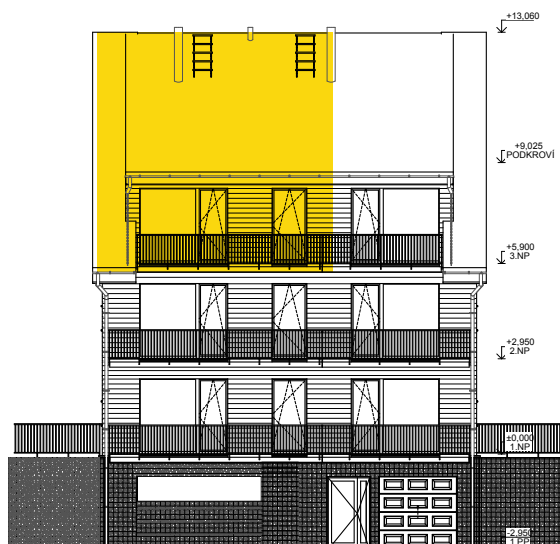

# Fénix

3.NP | BYT 3-6 | 4KK

TABULKA MÍSTNOSTÍ BYTU 6

Č.	NÁZEV MÍSTNOSTI	PLOCHA (m <sup>2</sup> )
3.6.1	CHODBA	11,93
3.6.2	WC	1,85
3.6.3	OBÝVACÍ POKOJ + KK	22,16
3.6.4	KOUPELNA	6,10
3.6.5	LOŽNICE	12,16
		<b>54,20 m<sup>2</sup></b>

VENKOVNÍ PROSTORY

	PLOCHA (m <sup>2</sup> )	
3.6.6	BALKON	8,48

APARTMÁNY  
LOUČNÁ