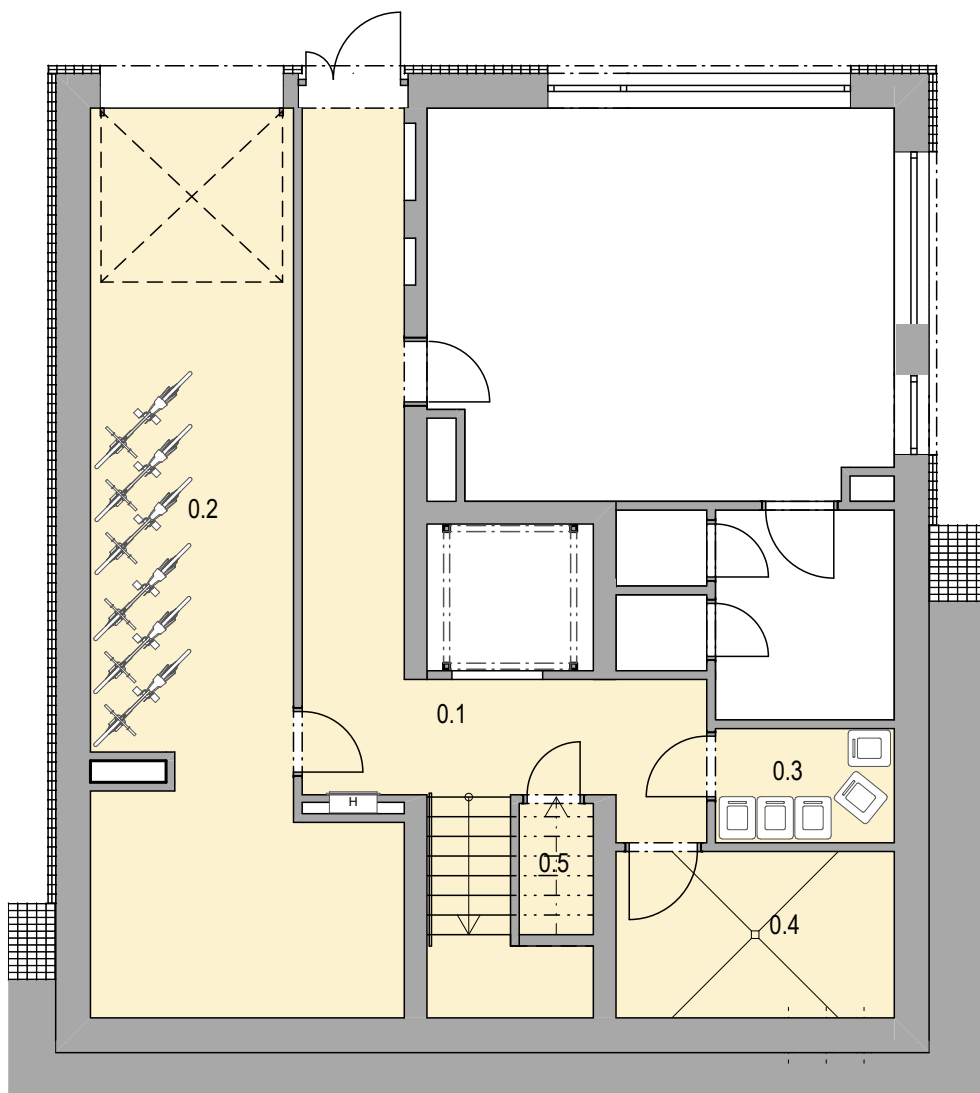

APARTMÁNY
LOUČNÁ

Společné prostory

| 1.PP |

Č.	NÁZEV MÍSTNOSTI	PLOCHA (m ²)
0.1	CHODBA SE SCHODIŠTĚM	23,58
0.2	KOLÁRNA	35,51
0.3	ODPADY	3,57
0.4	TECHNICKÁ MÍSTNOST	8,10
0.5	ÚKLIDOVÁ MÍSTNOST	1,70
		72,46 m²