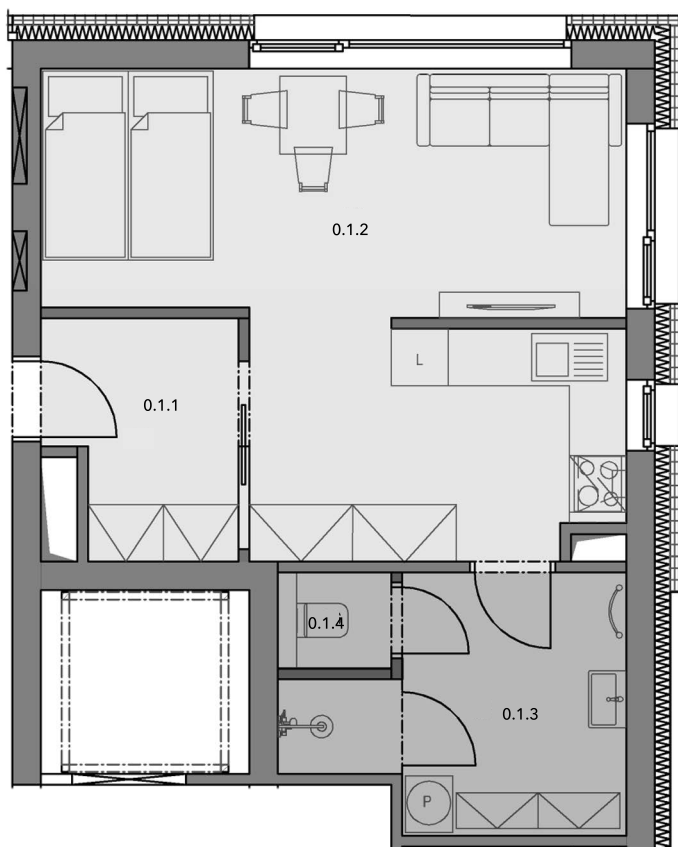

APARTMÁNY
LOUČNÁ

Tadeáš

1.PP | ATELIÉR

TABULKA MÍSTNOSTÍ ATELIÉRU

Č.	NÁZEV MÍSTNOSTI	PLOCHA (m ²)
0.1.1	PŘEDSÍŇ	4,72
0.1.2	ATELIÉR + KK	25,62
0.1.3	KOUPELNA	7,91
0.1.4	WC	1,21
		39,46 m²