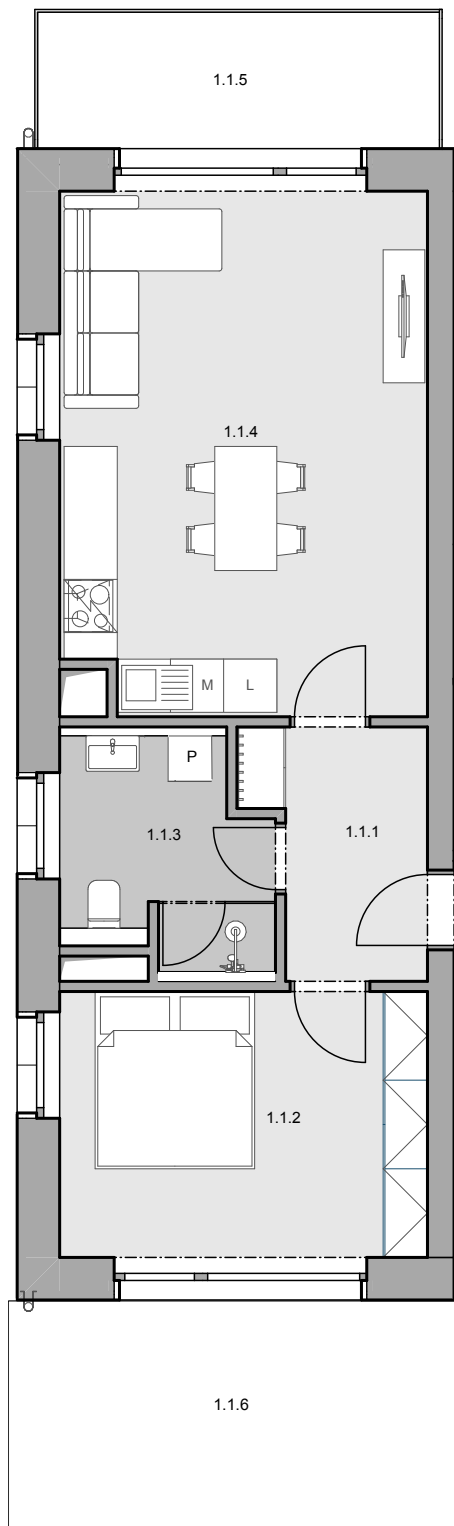

APARTMÁNY
LOUČNÁ

Tadeáš

1.NP | BYT 1-1 | 2KK

TABULKA MÍSTNOSTÍ BYTU 1

Č.	NÁZEV MÍSTNOSTI	PLOCHA (m ²)
1.1.1	ZÁDVEŘÍ	5,10
1.1.2	LOŽNICE	12,45
1.1.3	KOUPELNA	5,40
1.1.4	OBÝVACÍ POKOJ + KK	24,19
		47,14 m²

VENKOVNÍ PROSTORY

	PLOCHA (m ²)	
1.1.5	BALKON	6,90
1.1.6	TERASA	24,10
		31,00 m²