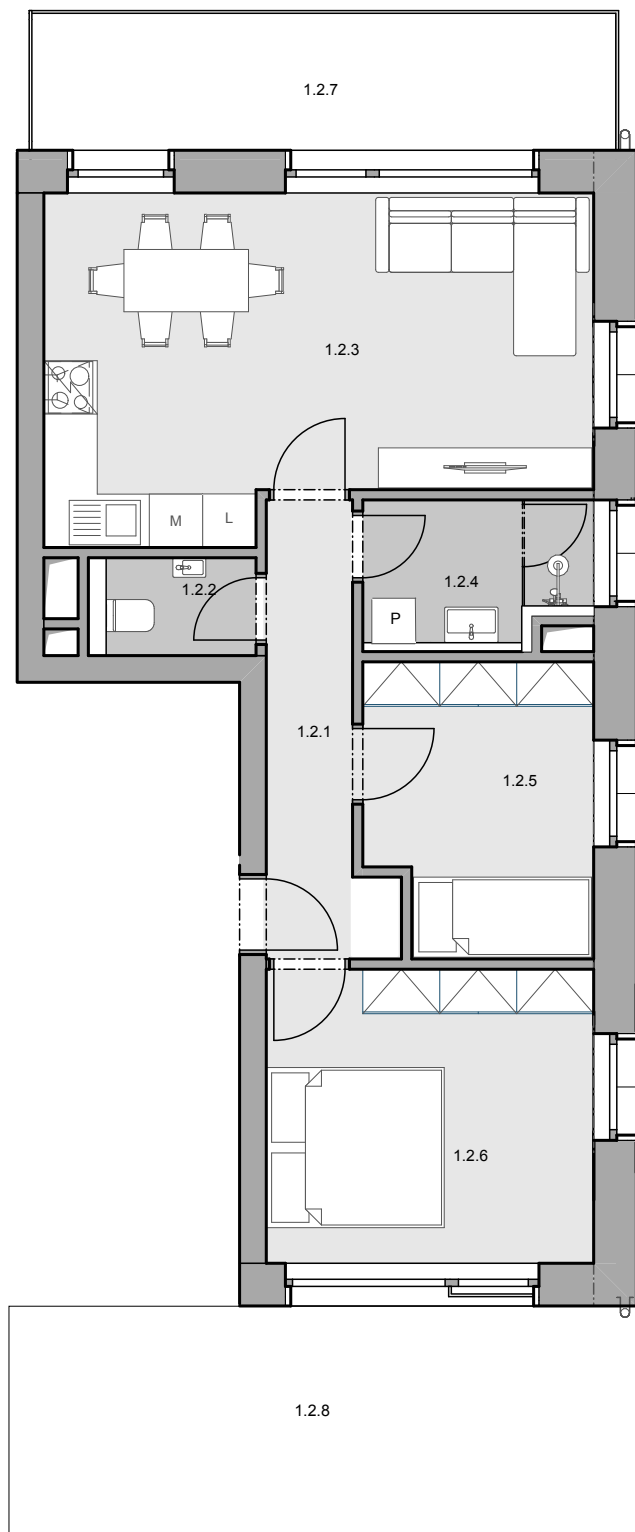

APARTMÁNY
LOUČNÁ

Tadeáš

1.NP | BYT 1-2 | 3KK

TABULKA MÍSTNOSTÍ BYTU 2

Č.	NÁZEV MÍSTNOSTI	PLOCHA (m ²)
1.2.1	ZÁDVEŘÍ	5,51
1.2.2	WC	1,85
1.2.3	OBÝVACÍ POKOJ + KK	22,16
1.2.4	KOUPELNA	3,84
1.2.5	POKOJ	8,10
1.2.6	LOŽNICE	12,16
		53,62 m²

VENKOVNÍ PROSTORY

	PLOCHA (m ²)
1.2.7 BALKON	9,82
1.2.8 TERASA	33,85
43,67 m²	