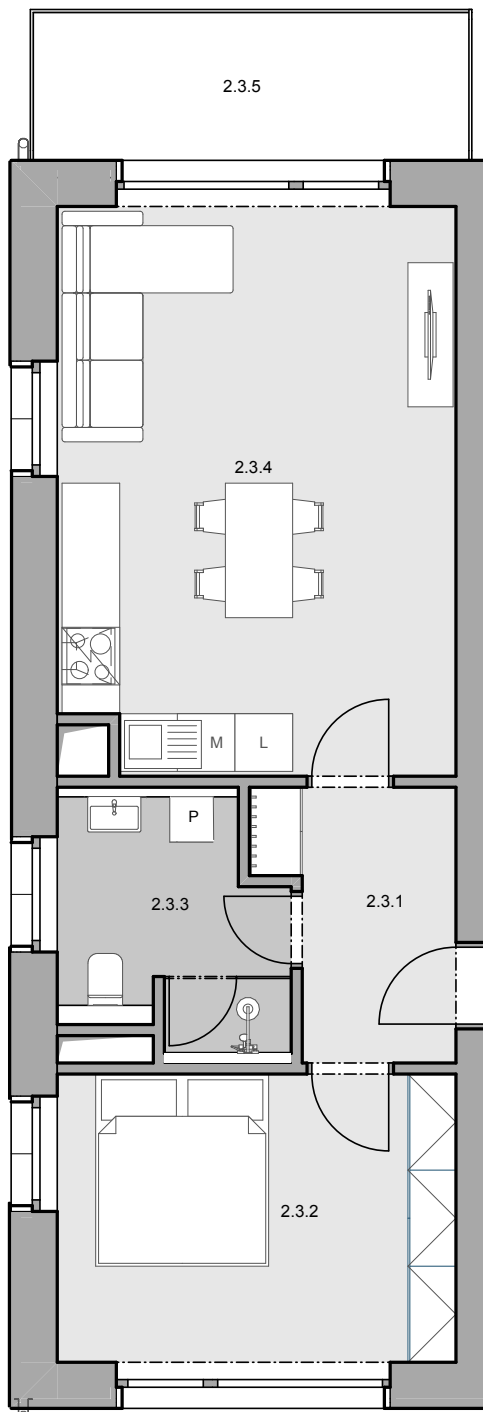

# Tadeáš

2.NP | BYT 2-3 | 2KK

TABULKA MÍSTNOSTÍ BYTU 3

Č.	NÁZEV MÍSTNOSTI	PLOCHA (m <sup>2</sup> )
2.3.1	ZÁDVEŘÍ	5,10
2.3.2	LOŽNICE	12,45
2.3.3	KOUPELNA	5,40
2.3.4	OBÝVACÍ POKOJ + KK	24,19
		<b>47,14 m<sup>2</sup></b>

VENKOVNÍ PROSTORY

	PLOCHA (m <sup>2</sup> )
2.3.5 BALKON	6,90