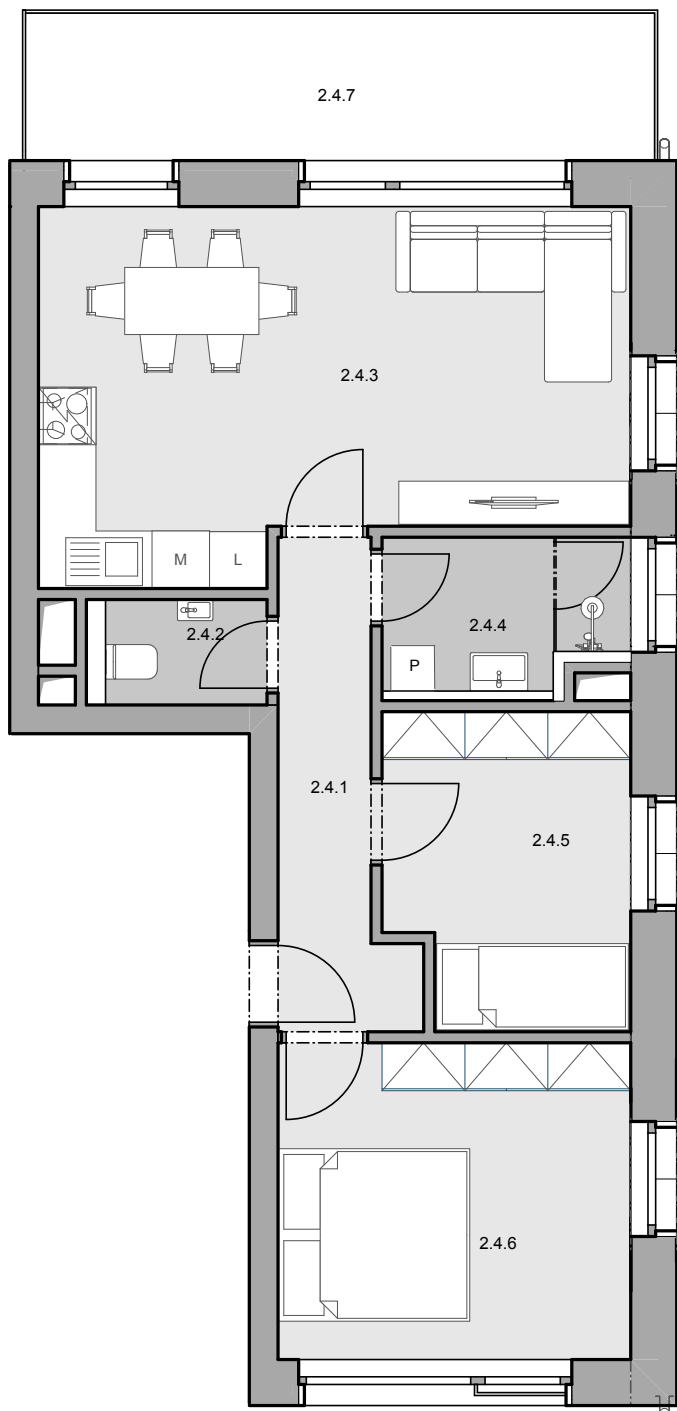

# Tadeáš

2.NP | BYT 2-4 | 3KK

**TABULKA MÍSTNOSTÍ BYTU 4**

Č.	NÁZEV MÍSTNOSTI	PLOCHA (m <sup>2</sup> )
2.4.1	ZÁDVEŘÍ	5,51
2.4.2	WC	1,85
2.4.3	OBÝVACÍ POKOJ + KK	22,16
2.4.4	KOUPELNA	3,84
2.4.5	POKOJ	8,10
2.4.6	LOŽNICE	12,16
		<b>53,62 m<sup>2</sup></b>

**VENKOVNÍ PROSTORY**

	PLOCHA (m <sup>2</sup> )
2.4.7 BALKON	9,82