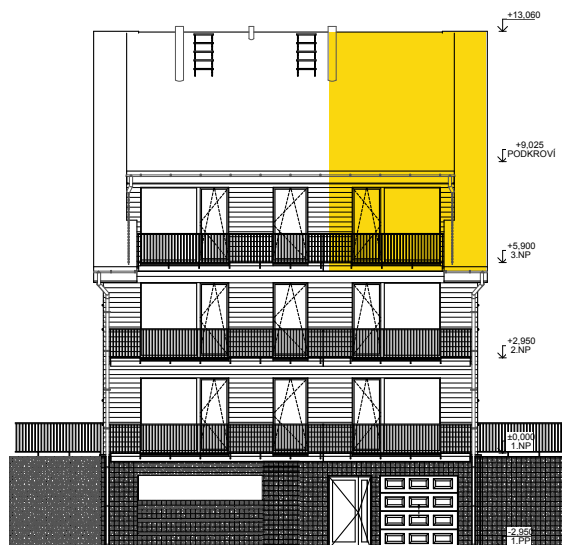

APARTMÁNY
LOUČNÁ

Tadeáš

3.NP | BYT 3-5 | 4KK

TABULKA MÍSTNOSTÍ BYTU 5

Č.	NÁZEV MÍSTNOSTI	PLOCHA (m ²)
3.5.1	ZÁDVEŘÍ	5,10
3.5.2	LOŽNICE	12,45
3.5.3	KOUPELNA	5,40
3.5.4	OBÝVACÍ POKOJ + KK	24,19
		47,14 m²

VENKOVNÍ PROSTORY

	PLOCHA (m ²)
3.5.5 BALKON	5,55

APARTMÁNY
LOUČNÁ

Tadeáš

3.NP | BYT 3-5 | 4KK

TAB. MÍSTNOSTÍ 3.5. SPACÍ PATRO

Č.	NÁZEV MÍSTNOSTI	PLOCHA (m ²)
3.5.5	CHODBA	0,90
3.5.6	POKOJ I	13,87
3.5.7	POKOJ II	16,71
		31,48 m²