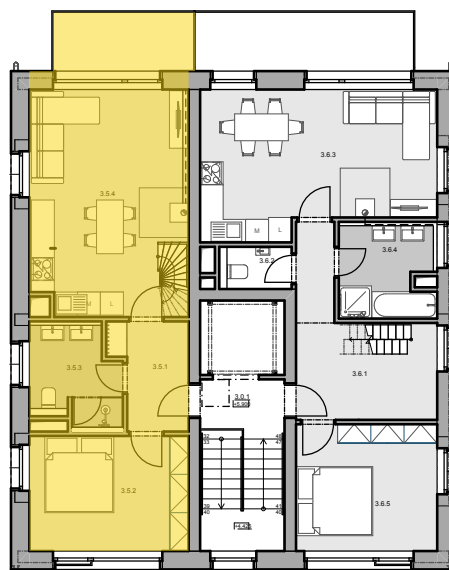

APARTMÁNY
LOUČNÁ

Tadeáš

3.NP | BYT 3-5 | 4KK

TABULKA MÍSTNOSTÍ BYTU 5

Č.	NÁZEV MÍSTNOSTI	PLOCHA (m ²)
3.5.1	ZÁDVEŘÍ	5,10
3.5.2	LOŽNICE	12,45
3.5.3	KOUPELNA	5,40
3.5.4	OBÝVACÍ POKOJ + KK	24,19
		47,14 m²

VENKOVNÍ PROSTORY

	PLOCHA (m ²)
3.5.5 BALKON	5,55

APARTMÁNY
LOUČNÁ

Tadeáš

3.NP | BYT 3-5 | 4KK

TAB. MÍSTNOSTÍ 3.5. SPACÍ PATRO

Č.	NÁZEV MÍSTNOSTI	PLOCHA (m ²)
3.5.5	CHODBA	0,90
3.5.6	POKOJ I	13,87
3.5.7	POKOJ II	16,71
		31,48 m²