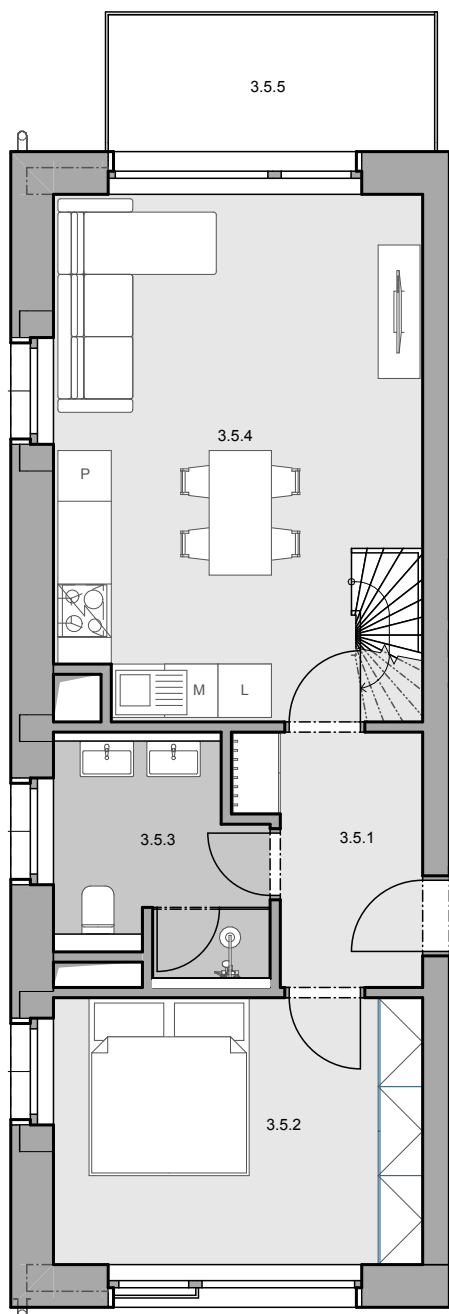

APARTMÁNY
LOUČNÁ

Tadeáš

3.NP | BYT 3-5 | 4KK

TABULKA MÍSTNOSTÍ BYTU 5

Č.	NÁZEV MÍSTNOSTI	PLOCHA (m ²)
3.5.1	ZÁDVEŘÍ	5,10
3.5.2	LOŽNICE	12,45
3.5.3	KOUPELNA	5,40
3.5.4	OBÝVACÍ POKOJ + KK	24,19
		47,14 m²

VENKOVNÍ PROSTORY

	PLOCHA (m ²)
3.5.5 BALKON	5,55

APARTMÁNY
LOUČNÁ

Tadeáš

3.NP | BYT 3-5 | 4KK

TAB. MÍSTNOSTÍ 3.5. SPACÍ PATRO

Č.	NÁZEV MÍSTNOSTI	PLOCHA (m ²)
3.5.5	CHODBA	0,90
3.5.6	POKOJ I	13,87
3.5.7	POKOJ II	16,71
		31,48 m²