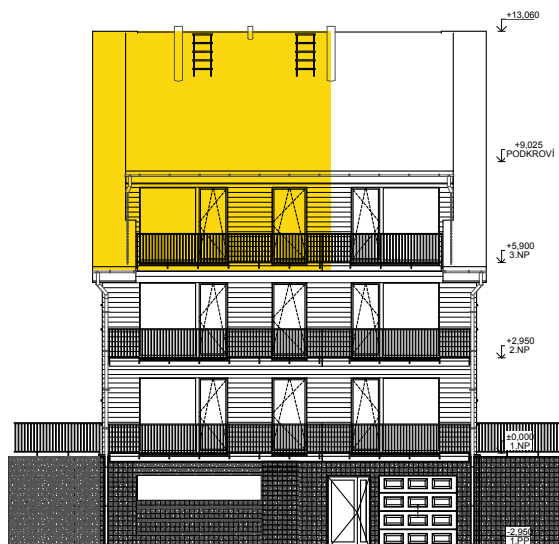

# Tadeáš

3.NP | BYT 3-6 | 4KK

TABULKA MÍSTNOSTÍ BYTU 6

Č.	NÁZEV MÍSTNOSTI	PLOCHA (m <sup>2</sup> )
3.6.1	CHODBA	11,93
3.6.2	WC	1,85
3.6.3	OBÝVACÍ POKOJ + KK	22,16
3.6.4	KOUPELNA	6,10
3.6.5	LOŽNICE	12,16
		<b>54,20 m<sup>2</sup></b>

VENKOVNÍ PROSTORY

	PLOCHA (m <sup>2</sup> )	
3.6.6	BALKON	8,48

APARTMÁNY  
LOUČNÁ