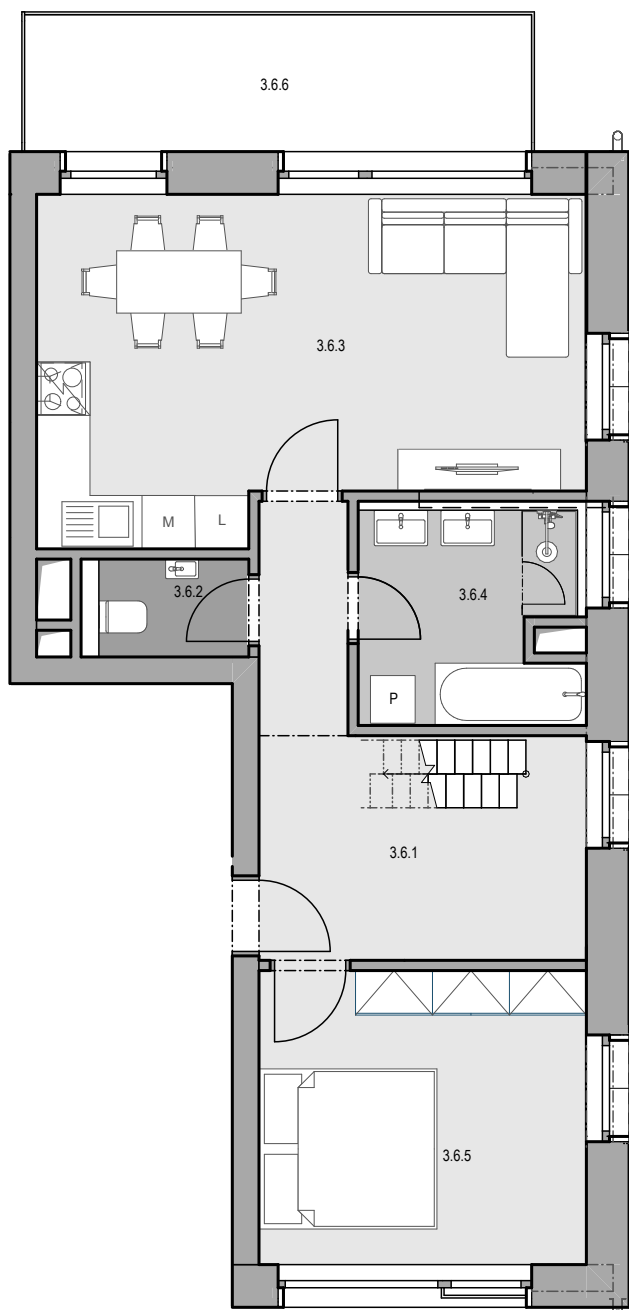

# Tadeáš

3.NP | BYT 3-6 | 4KK

TABULKA MÍSTNOSTÍ BYTU 6

Č.	NÁZEV MÍSTNOSTI	PLOCHA (m <sup>2</sup> )
3.6.1	CHODBA	11,93
3.6.2	WC	1,85
3.6.3	OBÝVACÍ POKOJ + KK	22,16
3.6.4	KOUPELNA	6,10
3.6.5	LOŽNICE	12,16
		<b>54,20 m<sup>2</sup></b>

VENKOVNÍ PROSTORY

	PLOCHA (m <sup>2</sup> )	
3.6.6	BALKON	8,48

APARTMÁNY  
LOUČNÁ

# Tadeáš

3.NP | BYT 3-6 | 4KK

TAB. MÍSTNOSTÍ 3.6. SPACÍ PATRO

Č.	NÁZEV MÍSTNOSTI	PLOCHA (m <sup>2</sup> )
3.6.6	POKOJ I	23,54
3.6.7	SCHODIŠTĚ	0,99
3.6.8	POKOJ II	11,77
		<b>36,30 m<sup>2</sup></b>