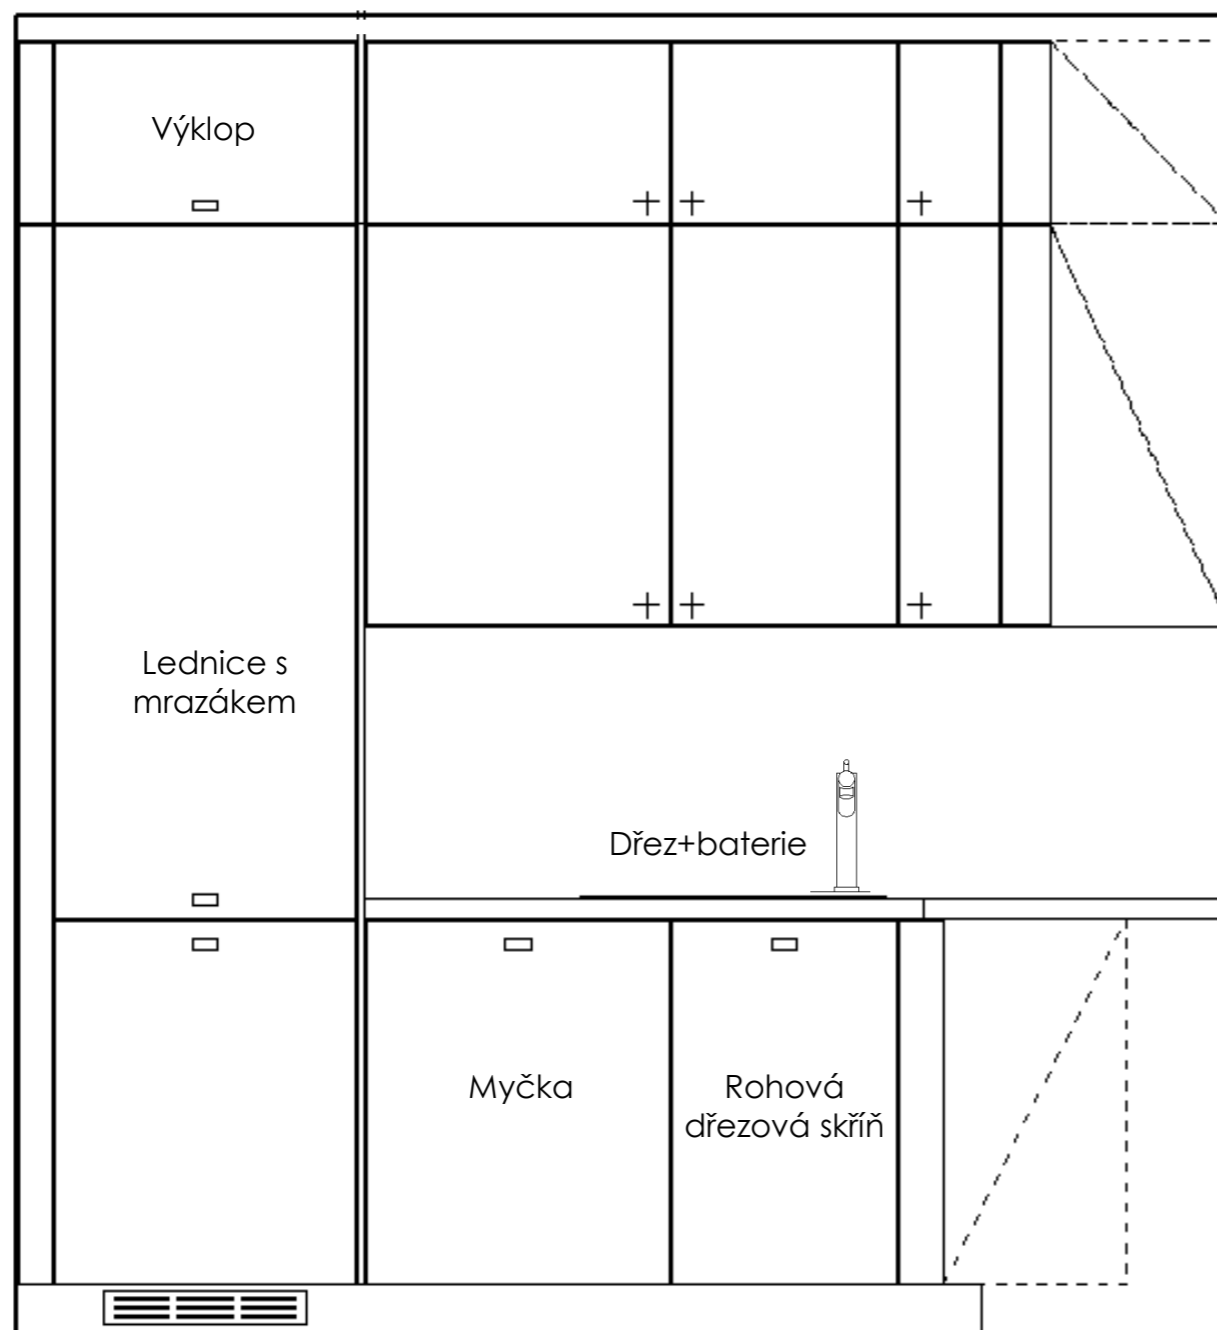

# NÁVRH VYBAVENÍ BYTU 3+KK

+ Dveře