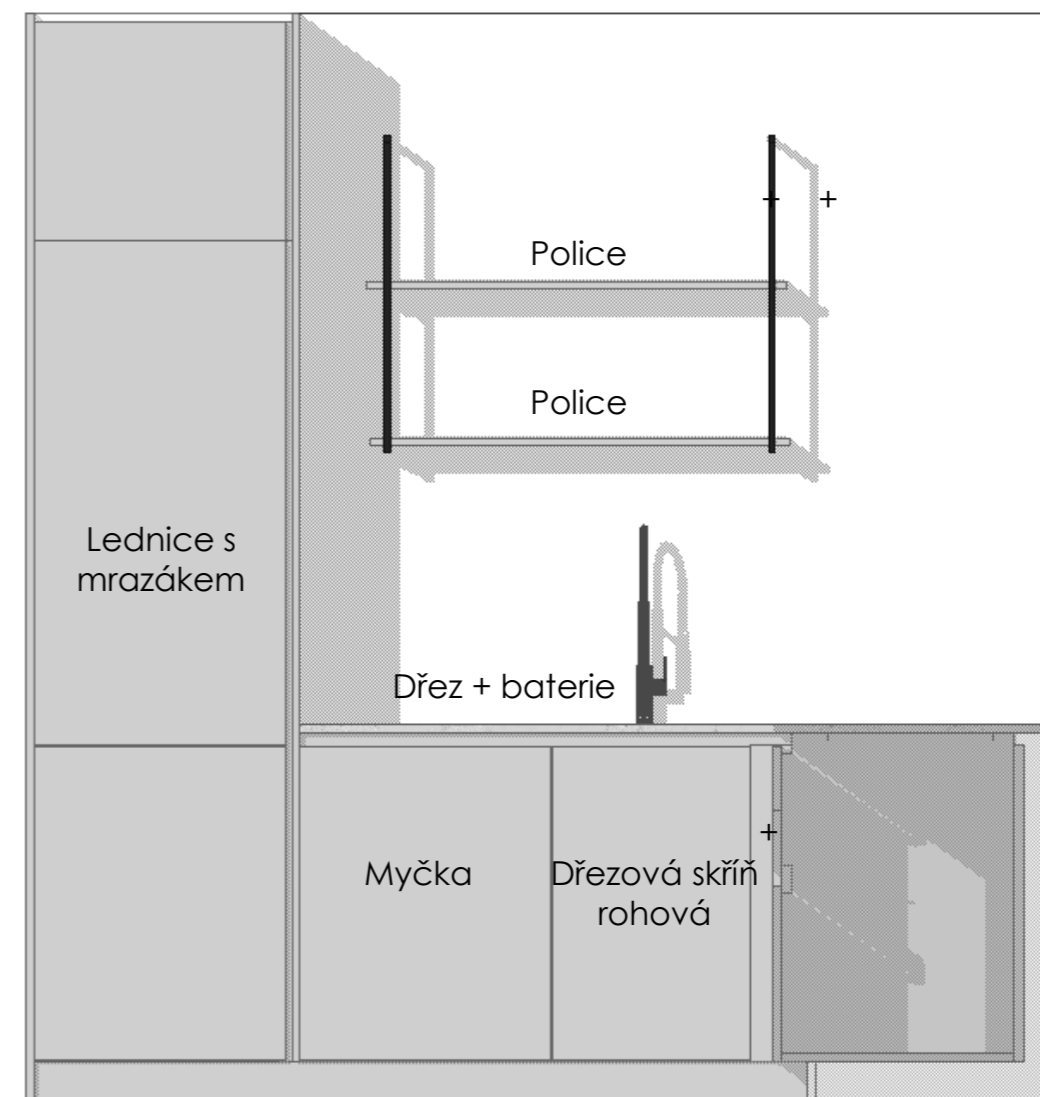

APARTMÁNY  
LOUČNÁ

03/2024

**ProCeram<sup>®</sup>**  
INTERIERY

**NEW LIVING CENTER**  
Šafránkova 1238/1  
155 00 Praha 5

Otevírací doba:  
pondělí - pátek 9:00-19:00  
sobota 9:00-17:00

# NÁVRH VYBAVENÍ BYTU 1+KK

# NÁVRH VYBAVENÍ BYTU 2+KK

+ Dveře